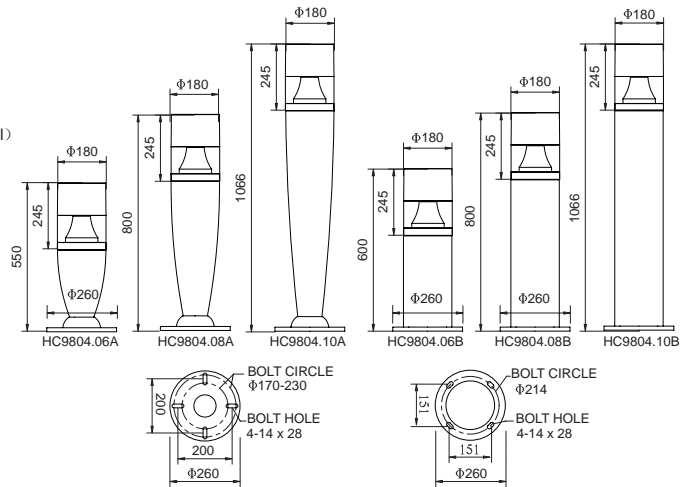

Mechanical information

- 1.Head: is made of FRP. UL:E240680
- 2.Reflector: aluminium
- 3.Lampshade: clear PC/acryl ,UL:E161723
- 4.Lamp: Max 23W CFL or Max 70W HPS/MH (optional)
- 5.lamp socket:E27/E26,UL:186470
- 6.Bollard: is made of FRP. UL:E240680
- 7.Ballast module (optional)
- 8.Ballast board : Steel (optional)
- 9.Wire : UL:E189672
- 10.Base: is made of FRP. UL:E240680

Ordering information

Mark: Weight not include 2kg anchor bolts and template

Order No.	Lamp Wattage	Lamp Socket	Install Height	Gross/ Net Weight	Dimension L*W*H(cm)	Packing size(cm)	QTY(pcs) 20'/40'GP
HC9804.06A	MAX 23W	E27/E26	550mm	5kg /4kg	23x23x55	27x27x57	640/1280
HC9804.08A	MAX 70W	E27/E26	800mm	6kg /5kg	26x26x80	27x27x82	430/860
HC9804.10A	MAX 70W	E27/E26	1066mm	7kg /6kg	26x26x107	27x27x109	330/660
HC9804.06B	MAX 70W	E27/E26	600mm	5kg /4kg	26x26x60	27x27x62	570/1140
HC9804.08B	MAX 70W	E27/E26	800mm	6kg /5kg	26x26x80	27x27x82	430/860
HC9804.10B	MAX 70W	E27/E26	1066mm	7kg /6kg	26x26x107	27x27x109	330/660