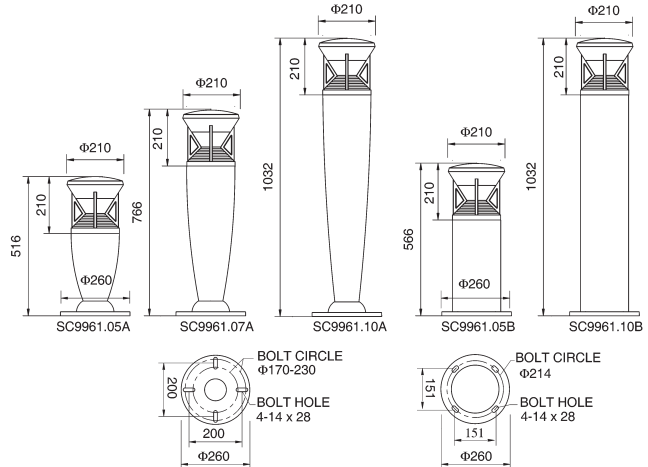

Mechanical information (结构及尺寸)

Ordering information (订购信息)

注: 毛重/净重 包含2KG基础预埋件重量
 Mark: G.W./N.W. include 2kg base bolts and template

MODEL (型号)	HEIGHT (高度)	SOCKET (瓷灯座)	Max.Watt (最大功率)	LAMP TYPE (光源类型)	CARTON SIZE (包装尺寸)	G.W./N.W. (毛重/净重)	QUANTITIES (装箱数量)		
	mm				cm	kg/carton pcs/20 pcs/40 pcs			
SC9961.05A	516	E27/E26	23W	PLC	27x27x54/1 pcs	6/5.5	672	1344	
SC9961.07A	766	E27/E26	70W	HPS/MH/PLC	27x27x79/1 pcs	8/7	464	928	
SC9961.10A	1032	E27/E26	70W	HPS/MH/PLC	27x27x105/1 pcs	9/8	352	704	
SC9961.05B	566	E27/E26	70W	HPS/MH/PLC	27x27x58/1 pcs	7/6	640	1280	
SC9961.10B	1032	E27/E26	70W	HPS/MH/PLC	27x27x105/1 pcs	9/8	352	704	

Color Code:black (BK), dark bronze(DB), grey(GY), white(WH), wood pine texture(WP), wood walnut texture(WW)
 颜色代码: 黑色(BK), 黑黄(DB), 铁灰(GY), 白色(WH), 松木纹(WP), 胡桃木纹(WW)

Ordering number
 (订购号及示例)
 Model-Color Code (产品型号-颜色代码)
 Sample: SC9961.05A-BK (示例)