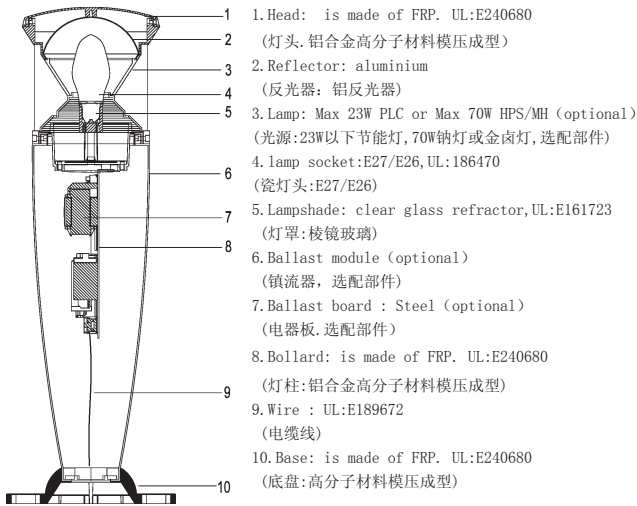

Mechanical information (结构及尺寸)

Ordering information (订购信息)

注: 毛重/净重 包含2KG基础预埋件重量
 Mark: G.W./N.W. include 2kg base bolts and template

MODEL (型号)	HEIGHT (高度)	SOCKET (瓷灯座)	Max.Watt (最大功率)	LAMP TYPE (光源类型)	CARTON SIZE (包装尺寸)	G.W./N.W. (毛重/净重)	QUANTITIES (装箱数量)		
	mm				cm	kg/carton pcs/20 pcs/40 pcs			
SC9961.05A	516	E27/E26	23W	PLC	27x27x54/1 pcs	6/5.5	672	1344	
SC9961.07A	766	E27/E26	70W	HPS/MH/PLC	27x27x79/1 pcs	8/7	464	928	
SC9961.10A	1032	E27/E26	70W	HPS/MH/PLC	27x27x105/1 pcs	9/8	352	704	
SC9961.05B	566	E27/E26	70W	HPS/MH/PLC	27x27x58/1 pcs	7/6	640	1280	
SC9961.10B	1032	E27/E26	70W	HPS/MH/PLC	27x27x105/1 pcs	9/8	352	704	